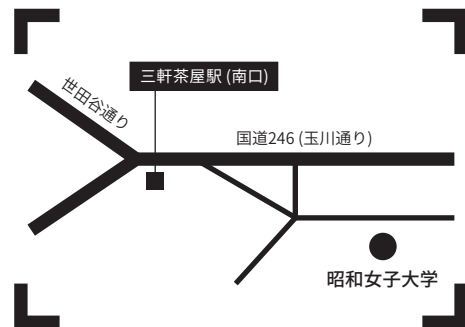

■登壇者 蘆田暢人 (ENERGYMEET) / オオニシタクヤ (ENERGY
MEET, 慶應義塾大学) / 志連博彦 (昭和女子大学) / 田井中慎
(4CYCLE) / 前川知子 (桑沢デザイン研究所) [五十音順]

2018.6.27 wed
19:30-21:30 開場 19:00

playroom (〒150-0011 渋谷区東 1-3-1 カミニート 2階)
* 参加費無料 / ワンドリンク付き

■登壇者 蘆田暢人 (ENERGY MEET) / 荒牧悠 (アーティスト)
オオニシタクヤ (ENERGY MEET, 慶應義塾大学) / 小澤悟 (オリガ
ミETS) / 小林高士 (オリガミETS) / 志連博彦 (昭和女子大) / 田井
中慎 (4CYCLE) / 藤澤忠盛 (昭和女子大学) / 藤田直哉 (批評家) / 前
川知子 (桑沢デザイン研究所) [五十音順]

2018.6.28 thur
13:10-14:40 開場 13:00

昭和女子大学キャンパス 8号館 6階オーロラホール
* 事前登録制 (参加ご希望の方は事前にお問い合わせ下さい)

交通アクセス: 「三軒茶屋駅 (東急田園都市線・半蔵門線直通)」
徒歩 7分

■ファシリテーター 藤澤忠盛 (昭和女子大学)

■登壇者 オオニシタクヤ (ENERGY MEET, 慶應義塾大学) / 田
井中慎 (4CYCLE) / 平嶋知英 (Green Energy Distribution,
Singapore) [五十音順]