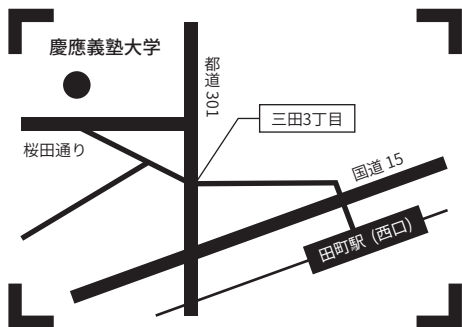

Phase1

[ENERGY DESIGN showcase]

エネルギーデザインのショーケース

Phase2

[ENERGY DESIGN talk]

エネルギーデザインとは何か

Phase3

[ENERGY DESIGN think]

エネルギーデザインの意味

2018.6.27 wed
13:10-14:40 開場 12:40

慶應義塾大学三田キャンパス東館 6階 G-Lab
* 参加自由 / 参加費無料

交通アクセス: 「田町駅 (JR山手線・JR京浜東北線)」 徒歩 8分
「三田駅 (都営地下鉄浅草線・都営地下鉄三田線)」 徒歩 7分
「赤羽橋駅 (都営地下鉄大江戸線)」 徒歩 8分

■海外招聘登壇者 Ekawat Ophartpongsakom(Architect)
Pornthep Chatpinyakoop(KMUTT, Thailand) / Thavida Maneewarn
(KMUTT, Thailand) / Thisana T Dew(Infinite Solar Group, Thailand)
Yupa hanboonsong(KKU, Thailand)