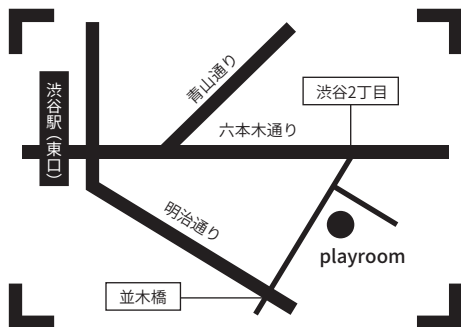

■海外招聘登壇者 Ekawat Ophartpongsakom(Architect)
Pornthep Chatpinyakoop(KMUTT, Thailand) / Thavida Maneewarn
(KMUTT, Thailand) / Thisana T Dew(Infinite Solar Group, Thailand)
Yupa hanboonsong(KKU, Thailand) / 佐伯真二郎 (Entomologist,
Laos) / 平嶋知英 (Green Energy Distribution, Singapore)

■登壇者 蘆田暢人 (ENERGY MEET) / 荒牧悠 (アーティスト)
オオニシタクヤ (ENERGY MEET, 慶應義塾大学) / 小澤悟 (オリガ
ミETS) / 小林高士 (オリガミETS) / 志連博彦 (昭和女子大) / 田井
中慎 (4CYCLE) / 藤澤忠盛 (昭和女子大学) / 藤田直哉 (批評家) / 前
川知子 (桑沢デザイン研究所) [五十音順]

2018.6.28 thur
13:10-14:40 開場 13:00

昭和女子大学キャンパス 8号館 6階オーロラホール
* 事前登録制 (参加ご希望の方は事前にお問い合わせ下さい)

交通アクセス: 「三軒茶屋駅 (東急田園都市線・半蔵門線直通)」
徒歩 7分